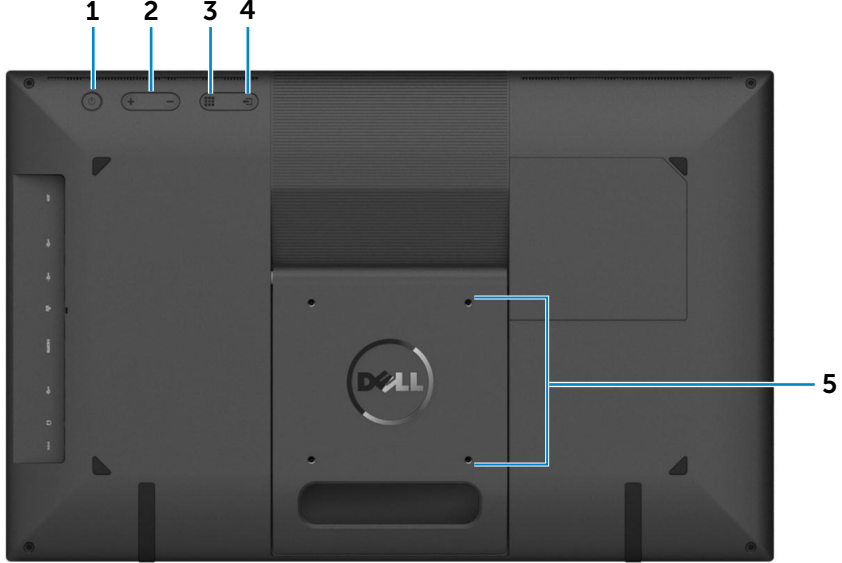

3 Ağ bağlantı noktası

Ağ veya internet erişimi için, bir yönlendiriciden veya geniş bantlı modemden bir Ethernet (RJ45) kablosu takın.

4 HDMI-giriş bağlantı noktası

Bir oyun konsolu, Blu-ray oynatıcı veya diğer HDMI çıkışı etkin aygıtlar takın.

Bilgisayara güç sağlamak ve pili şarj etmek için bir güç adaptörü bağlayın.

NOT: Sipariş ettiğiniz yapılandırmalara bağlı olarak bilgisayarınız pil kullanımını desteklemeyebilir.

Ön

Sağ

Geri

Geri

1 Güç düğmesi